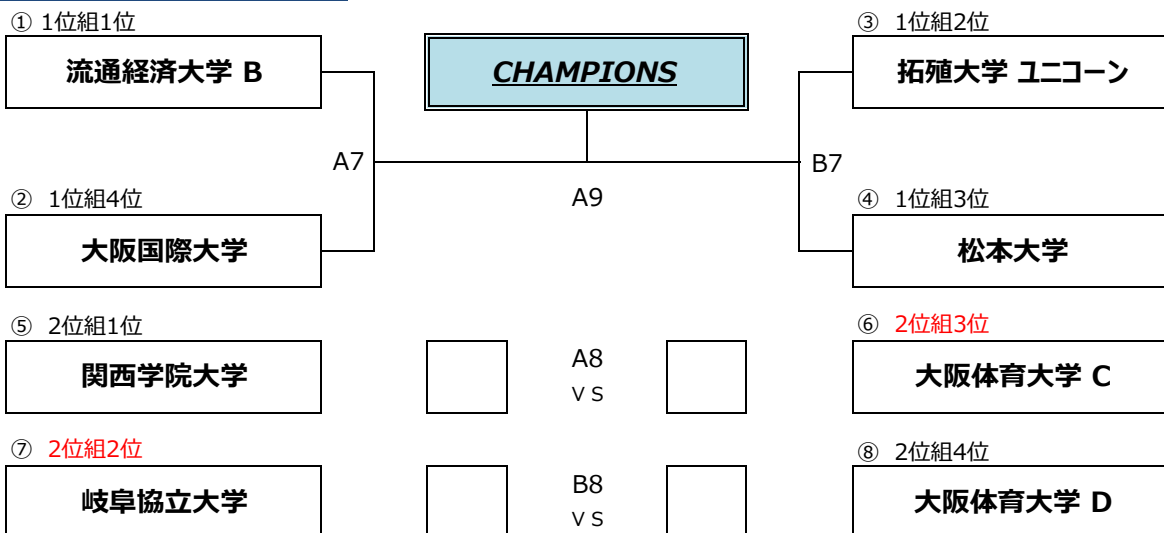

ALMA CUP 2019 in 和倉温泉

- 1st STAGE -

決勝リーグ (8/28)

グループA		1	2	3	勝	分	負	勝点	得点	失点	得失	順位
1	拓殖大学 ユニコーン		○ 2 - 1	○ 5 - 1	2	0	0	6	7	2	5	1
2	関西学院大学	● 1 - 2		○ 5 - 1	1	0	1	3	6	3	3	2
3	金沢大学	● 1 - 5	● 1 - 5		0	0	2	0	2	10	▲8	3

グループB		4	5	6	勝	分	負	勝点	得点	失点	得失	順位
4	大阪体育大学 D		△ 2 - 2	● 0 - 2	0	1	1	1	2	4	▲2	2
5	拓殖大学 ベガサス	△ 2 - 2		● 2 - 7	0	1	1	1	4	9	▲5	3
6	流通経済大学 B	○ 2 - 0	○ 7 - 2		2	0	0	6	9	2	7	1

グループC		7	8	9	勝	分	負	勝点	得点	失点	得失	順位
7	大阪国際大学		△ 3 - 3	○ 4 - 2	1	1	0	4	7	5	2	1
8	拓殖大学 グリフォン	△ 3 - 3		● 2 - 3	0	1	1	1	5	6	▲1	3
9	岐阜協立大学	● 2 - 4	○ 3 - 2		1	0	1	3	5	6	▲1	2

グループD		10	11	12	勝	分	負	勝点	得点	失点	得失	順位
10	松本大学		○ 1 - 0	○ 3 - 0	2	0	0	6	4	0	4	1
11	大阪産業大学	● 0 - 1		● 0 - 2	0	0	2	0	0	3	▲3	3
12	大阪体育大学 C	● 0 - 3	○ 2 - 0		1	0	1	3	2	3	▲1	2

決勝トーナメント (8/29)

ALMA CUP 2019 in 和倉温泉